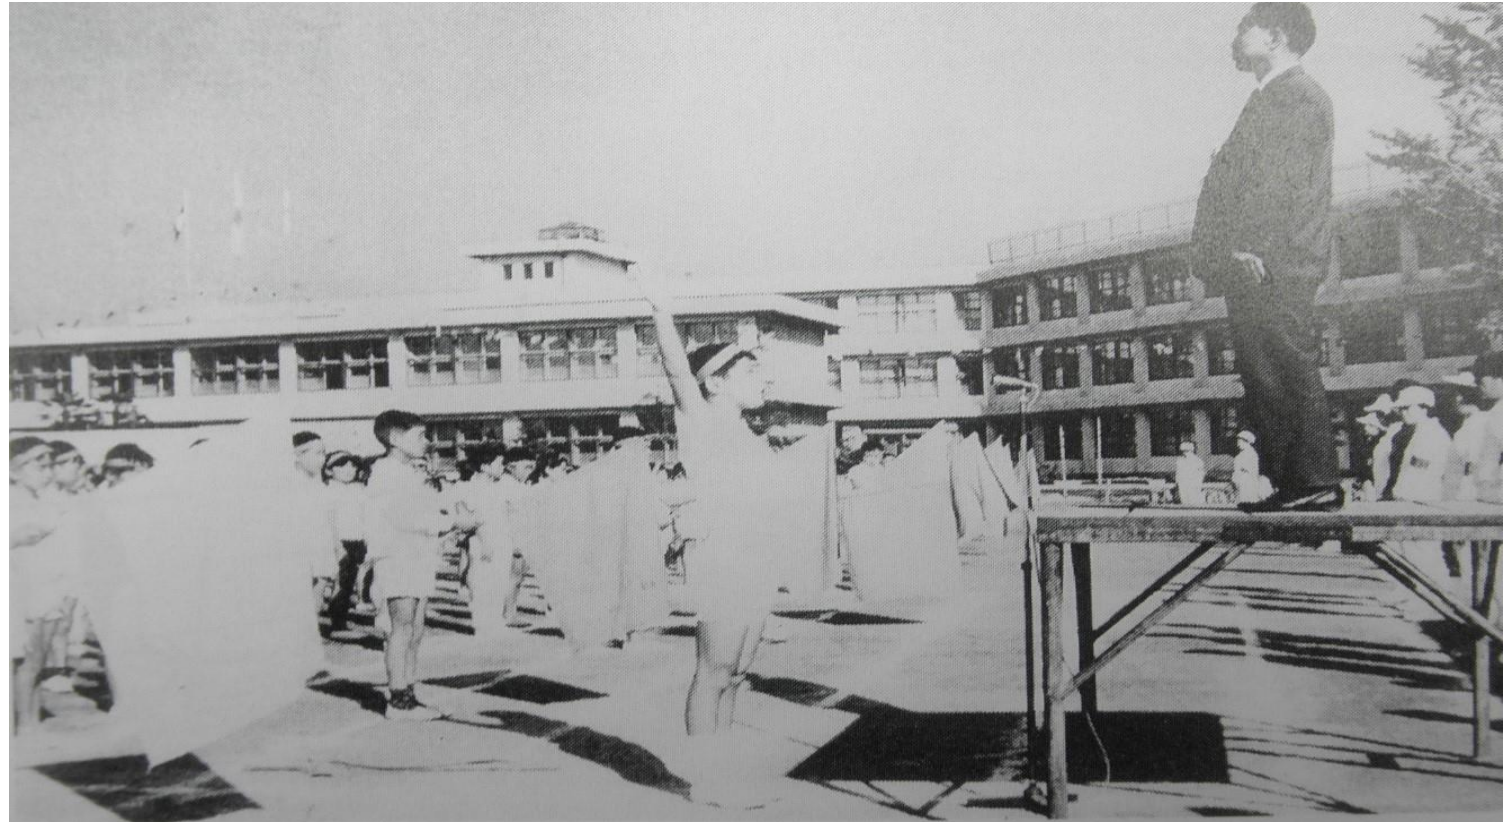

瑞穂第一小学校 校歌

昭和28年 9月26日完成
(開校50周年のころ)

一 狭山のあかば照りはえて
朝には流れるよい雲が
みんなの学校 みんなの学校
瑞穂第一小学校

二 学びの窓は明るくて
共にはげます 新時代
みんなの学校 みんなの学校
瑞穂第一小学校

三 富士の野辺はや広く
富士が嶺におう朝に夕に
みんなの学校 みんなの学校
瑞穂第一小学校

巽 聖歌作詩
渡辺浦人作曲

校歌

瑞穂第一小学校の 児童数が1ばん多かった年

1967年
(昭和42年)

1200名

新校舎完成
1964年
(昭和39年)

運動会で選手宣誓（昭和40年頃）
台上は並木嶋雄校長

開校80周年(昭和57年)

開校110周年(平成24年)

開校100周年(平成14年)

あきらめない 瑞一魂 Never Give Up!!