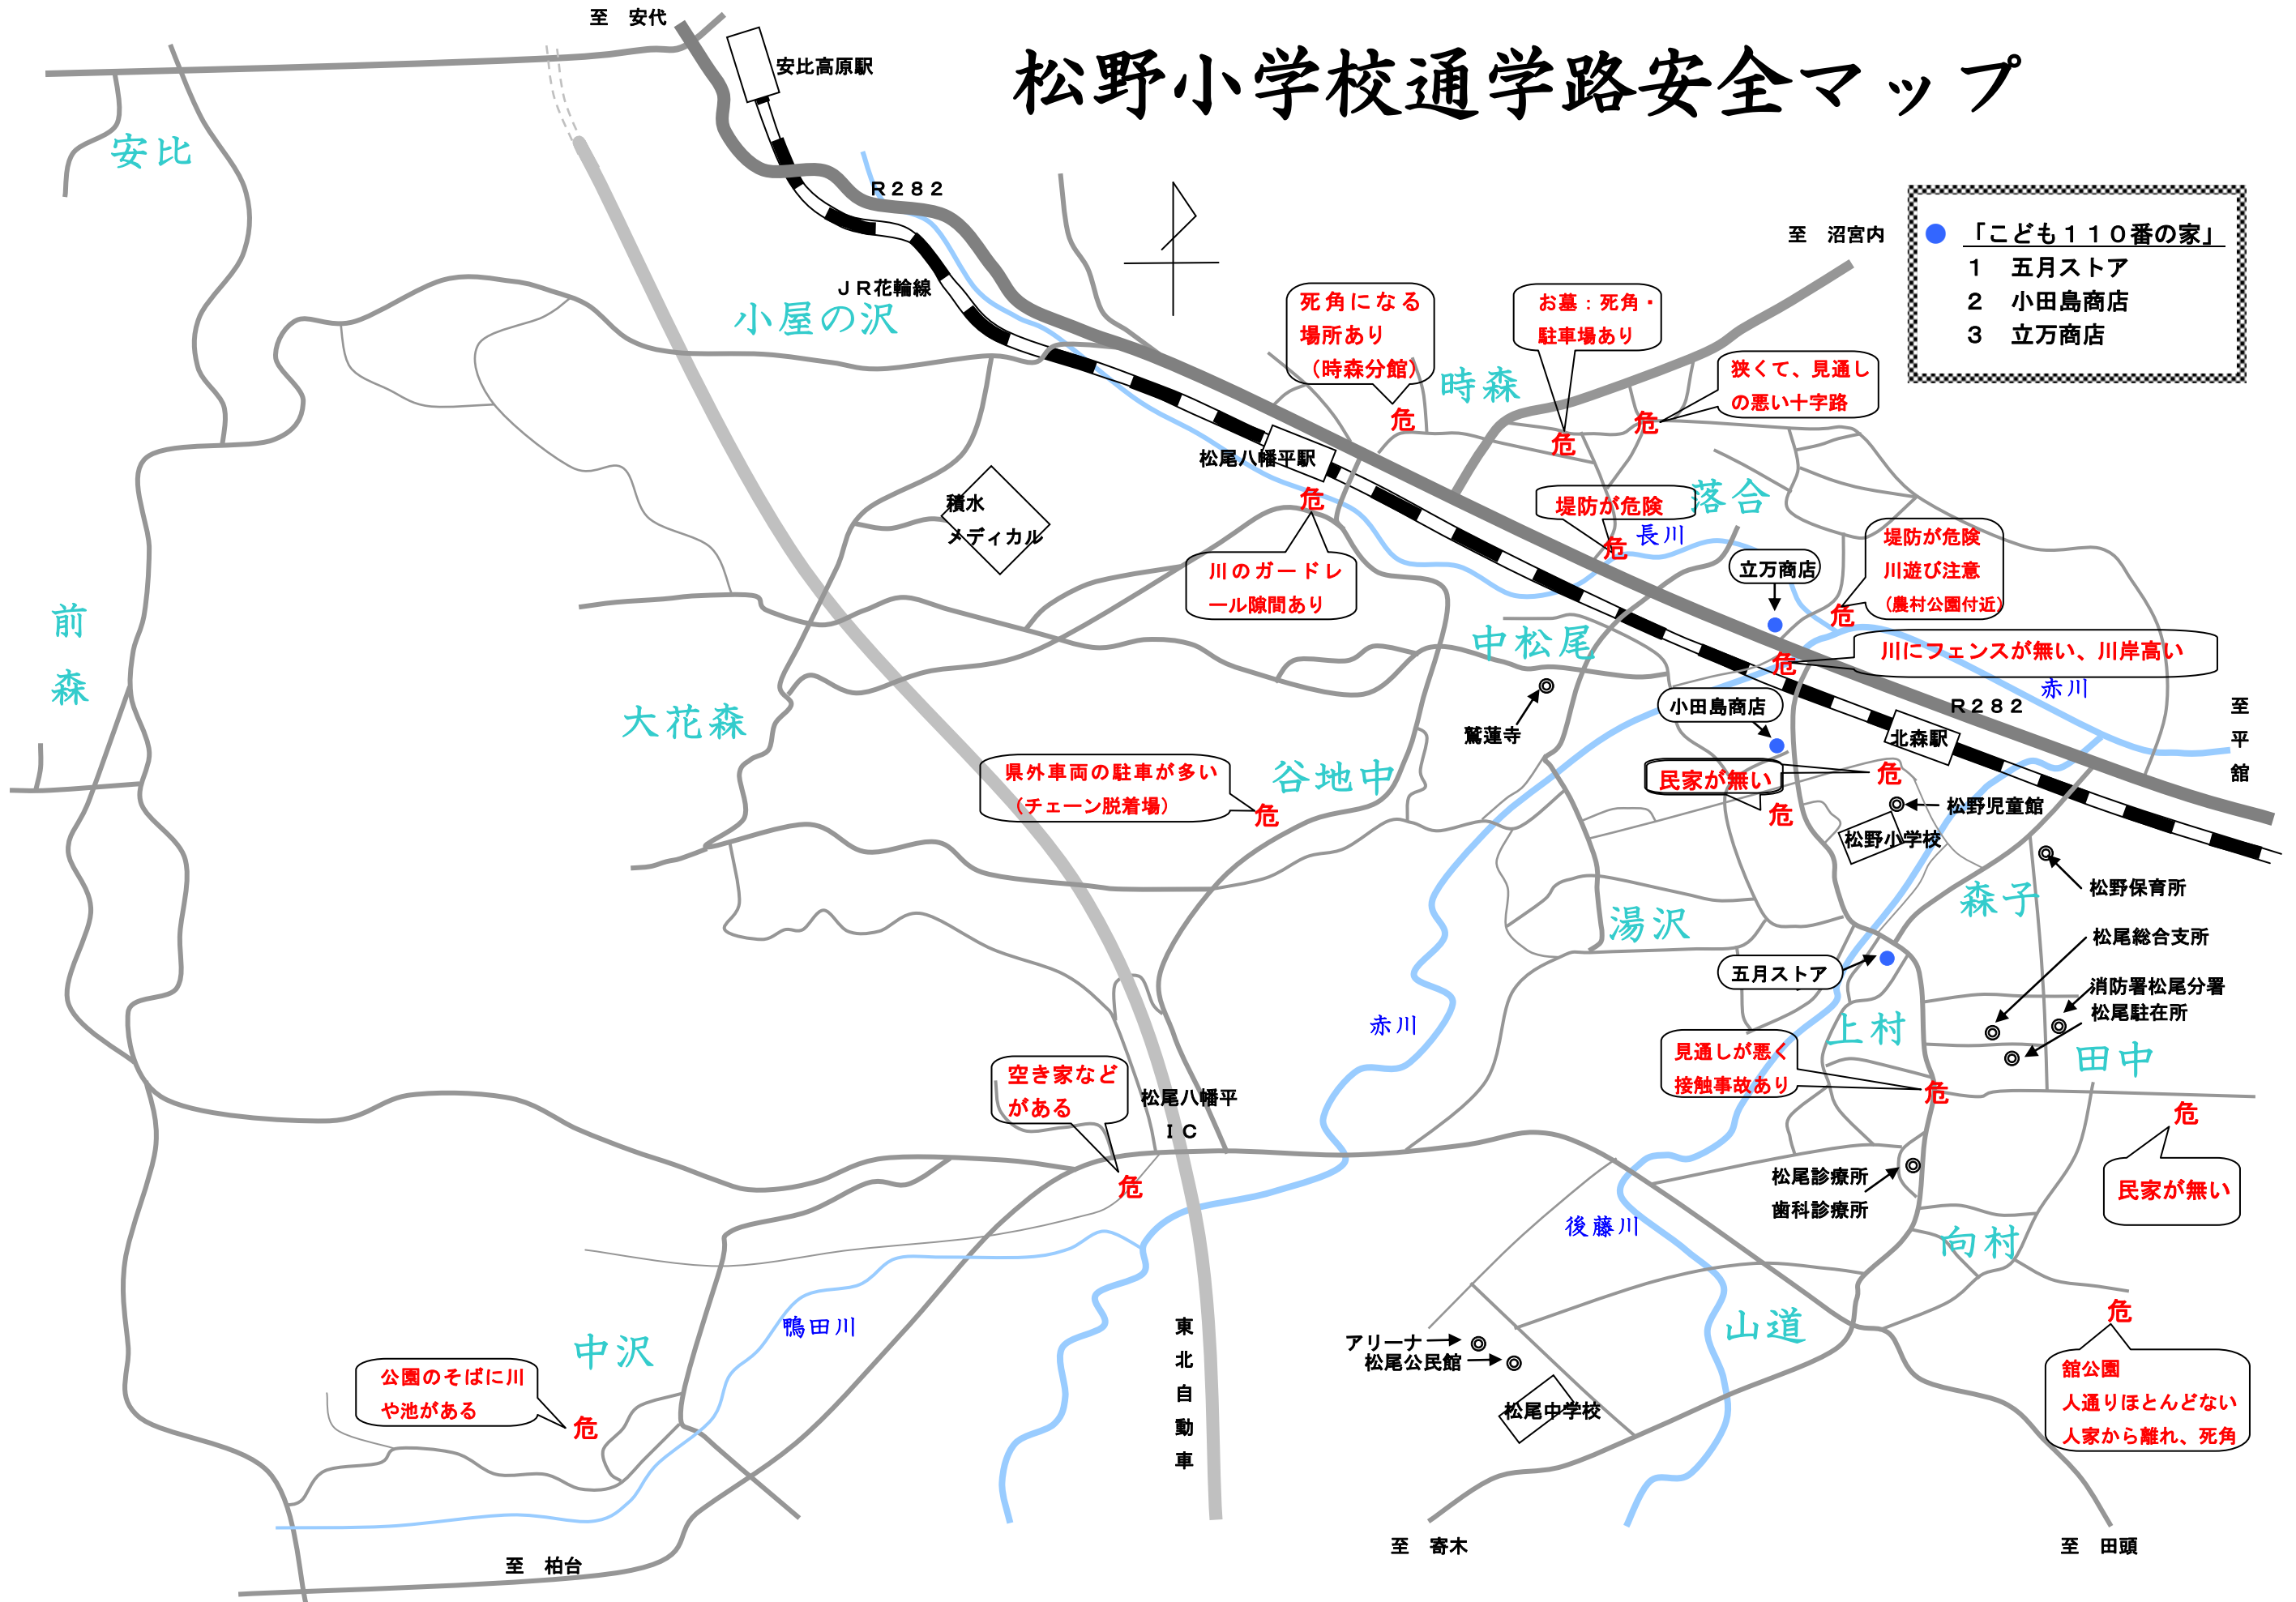

# 松野小学校通学路安全マップ

- 「こども110番の家」
- 1 五月ストア
  - 2 小田島商店
  - 3 立万商店

死角になる場所あり  
(時森分館)  
危

お墓：死角・駐車場あり  
危

狭くて、見通しの悪い十字路  
危

川のガードレール隙間あり  
危

堤防が危険  
危

堤防が危険  
川遊び注意  
(農村公園付近)  
危

川にフェンスが無い、川岸高い  
危

県外車両の駐車が  
多い  
(チェーン脱着場)  
危

民家が無い  
危

空き家などがある  
危

見通しが悪く  
接触事故あり  
危

民家が無い  
危

公園のそばに川や池がある  
危

館公園  
人通りほとんどない  
人家から離れ、死角  
危